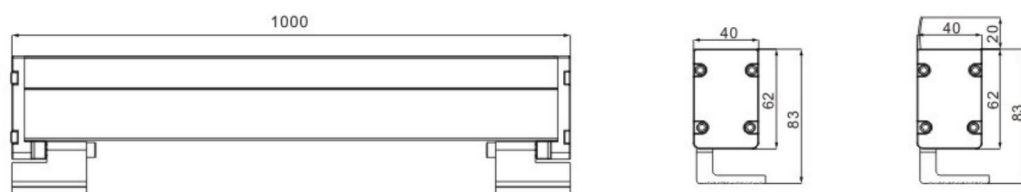

可支持
极端环境

IP66

DC-IN

规格参数

型 号	▶ WWL1805B
工作电压	▶ 12V DC, 24V DC
功 率	▶ 18W/24W/36W
光源类型	▶ LED 2835/LED 3030
色 温	▶ 2700K, 3000K, 4000K
频 率	▶ 90min, 80min
光源效率	▶ 120 lm/W@3000K
发光角度	▶ 5°/10°/15°/30°/45°/60°
材 质	▶ 优质铝 + 钢化玻璃
工作温度	▶ -20°C ~ +55°C
储存温度	▶ -25°C ~ +60°C
光源寿命	▶ 50,000 hours/L70 at 25°C
通电连接	▶ 快速接头 (可选)
产品尺寸	▶ 1000*40*103(H)mm
防护等级	▶ IP66
控制方式	▶ ON/OFF
证 书	▶ CE & ROHS

产品尺寸

Unit: mm

配光曲线