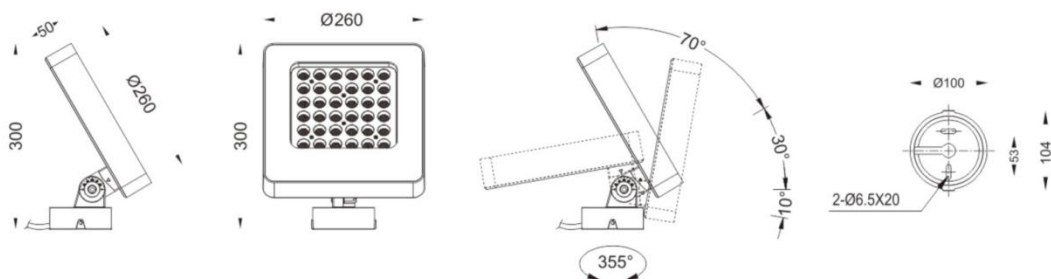

# 洗墙投光灯 WWL3603

新颖的现代设计，可调角度支架，配光齐全，  
 散热性能好，寿命长，产品可以兼容DMX512或RDM控制系统，  
 结构防水，安装方便，维护简单，  
 适用于户外洗墙，桥梁亮化，景观亮化以及各种建筑体的专业  
 照明工程。

R/G/B/W

易于安装

可选择  
亮度调光

可支持  
极端环境

IP66

DC-IN

## 规格参数

型 号	▶ WWL3603
工作电压	▶ 12V DC, 24V DC
功 率	▶ 72W
光源类型	▶ LED 3030/LED 3535
色 温	▶ 2700K, 3000K, 4000K
频 率	▶ 90min, 80min
光源效率	▶ 120 lm/W@3000K
发光角度	▶ 6°/12°/25°/40°/60°
材 质	▶ 优质铝 + 钢化玻璃
工作温度	▶ -20°C ~ +55°C
储存温度	▶ -25°C ~ +60°C
光源寿命	▶ 50,000 hours/L70 at 25°C
通电连接	▶ 快速接头 (可选)
产品尺寸	▶ 260*50*300(H)mm
防护等级	▶ IP66
控制方式	▶ ON/OFF
证 书	▶ CE & ROHS

## 产品尺寸

Unit: mm