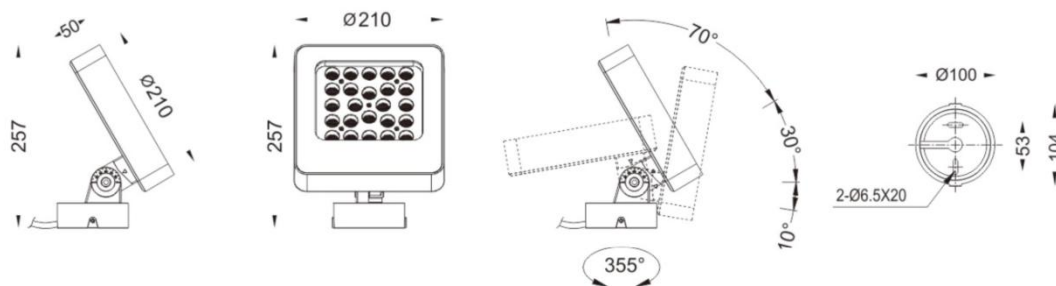

洗墙投光灯 WWL2403

新颖的现代设计，可调角度支架，配光齐全，
 散热性能好，寿命长，产品可以兼容DMX512或RDM控制系统，
 结构防水，安装方便，维护简单，
 适用于户外洗墙，桥梁亮化，景观亮化以及各种建筑体的专业
 照明工程。

R/G/B/W

易于安装

可选择
亮度调光

可支持
极端环境

IP66

DC-IN

规格参数

型 号	▶ WWL2403
工作电压	▶ 12V DC, 24V DC
功 率	▶ 48W
光源类型	▶ LED 3030/LED 3535
色 温	▶ 2700K, 3000K, 4000K
频 率	▶ 90min, 80min
光源效率	▶ 120 lm/W@3000K
发光角度	▶ 6°/12°/25°/40°/60°
材 质	▶ 优质铝 + 钢化玻璃
工作温度	▶ -20°C ~ +55°C
储存温度	▶ -25°C ~ +60°C
光源寿命	▶ 50,000 hours/L70 at 25°C
通电连接	▶ 快速接头 (可选)
产品尺寸	▶ 210*50*257(H)mm
防护等级	▶ IP66
控制方式	▶ ON/OFF
证 书	▶ CE & ROHS

产品尺寸

Unit: mm

配光曲线