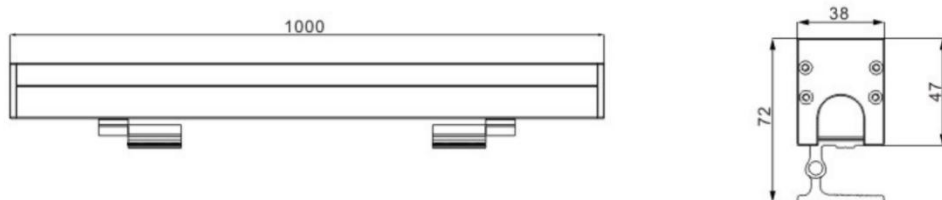

可支持
极端环境

IP66

DC-IN

规格参数

型 号	▶ WWL3601
工作电压	▶ 12V DC, 24V DC
功 率	▶ 18W/24W/36W
光源类型	▶ LED 2835/LED 3030
色 温	▶ 2700K, 3000K, 4000K
频 率	▶ 90min, 80min
光源效率	▶ 120 lm/W@3000K
发光角度	▶ 5°/10°/15°/30°/45°/60°
材 质	▶ 优质铝 + 钢化玻璃
工作温度	▶ -20°C ~ +55°C
储存温度	▶ -25°C ~ +60°C
光源寿命	▶ 50,000 hours/L70 at 25°C
通电连接	▶ 快速接头 (可选)
产品尺寸	▶ 1000*38*72(H)mm
防护等级	▶ IP66
控制方式	▶ ON/OFF
证 书	▶ CE & ROHS

产品尺寸

Unit: mm

配光曲线