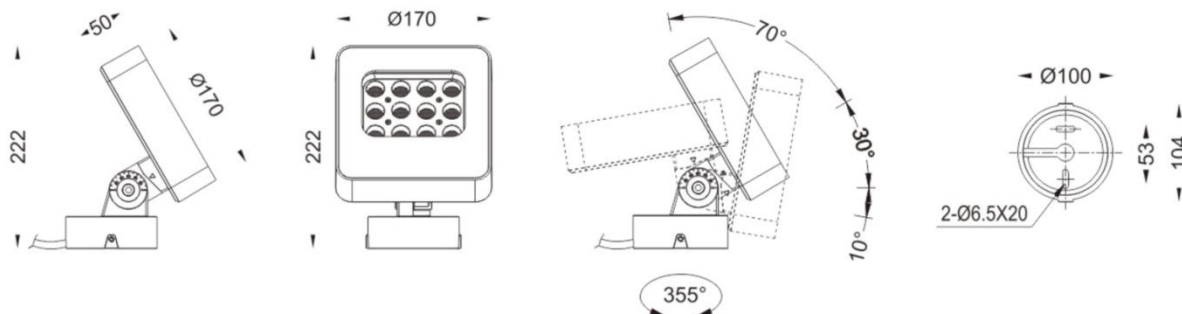

可选择
亮度调光

可支持
极端环境

IP66

DC-IN

规格参数

型号	▶ WWL1203
工作电压	▶ 12V DC, 24V DC
功率	▶ 24W
光源类型	▶ LED 3030/LED 3535
色温	▶ 2700K, 3000K, 4000K
频率	▶ 90min, 80min
光源效率	▶ 120 lm/W@3000K
发光角度	▶ 6°/12°/25°/40°/60°
材质	▶ 优质铝 + 钢化玻璃
工作温度	▶ -20°C ~ +55°C
储存温度	▶ -25°C ~ +60°C
光源寿命	▶ 50,000 hours/L70 at 25°C
通电连接	▶ 快速接头 (可选)
产品尺寸	▶ 170*50*222(H)mm
防护等级	▶ IP66
控制方式	▶ ON/OFF
证书	▶ CE & ROHS

产品尺寸

Unit: mm

配光曲线