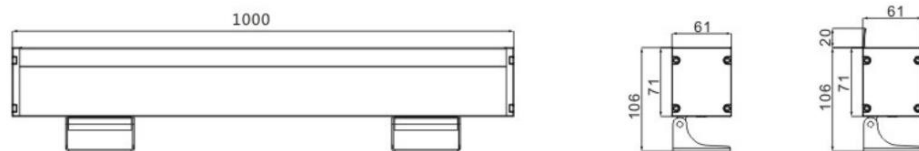

可支持
极端环境

IP66

DC-IN

规格参数

型 号	▶ WWL7201
工作电压	▶ 12V DC, 24V DC
功 率	▶ 48W/72W
光源类型	▶ LED 2835/LED 3030
色 温	▶ 2700K, 3000K, 4000K
频 率	▶ 90min, 80min
光源效率	▶ 120 lm/W@3000K
发光角度	▶ 5°/10°/15°/30°/45°/60°
材 质	▶ 优质铝 + 钢化玻璃
工作温度	▶ -20°C ~ +55°C
储存温度	▶ -25°C ~ +60°C
光源寿命	▶ 50,000 hours/L70 at 25°C
通电连接	▶ 快速接头 (可选)
产品尺寸	▶ 1000*61*106(H)mm
防护等级	▶ IP66
控制方式	▶ ON/OFF
证 书	▶ CE & ROHS

产品尺寸

Unit: mm

配光曲线