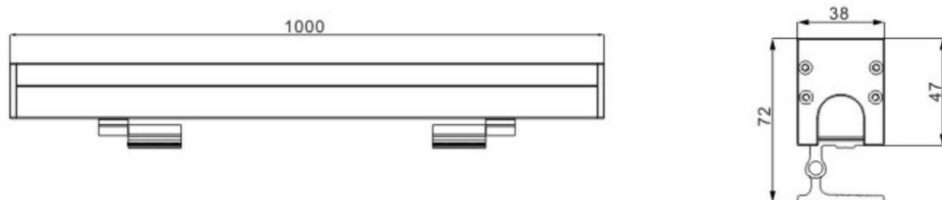

可支持
极端环境

IP66

DC-IN

规格参数

型 号	▶ WWL1201
工作电压	▶ 12V DC, 24V DC
功 率	▶ 9W/12W
光源类型	▶ LED 2835/LED 3030
色 温	▶ 2700K, 3000K, 4000K
频 率	▶ 90min, 80min
光源效率	▶ 120 lm/W@3000K
发光角度	▶ 5°/10°/15°/30°/45°/60°
材 质	▶ 优质铝 + 钢化玻璃
工作温度	▶ -20°C ~ +55°C
储存温度	▶ -25°C ~ +60°C
光源寿命	▶ 50,000 hours/L70 at 25°C
通电连接	▶ 快速接头 (可选)
产品尺寸	▶ 1000*38*72(H)mm
防护等级	▶ IP66
控制方式	▶ ON/OFF
证 书	▶ CE & ROHS

产品尺寸

Unit: mm

配光曲线