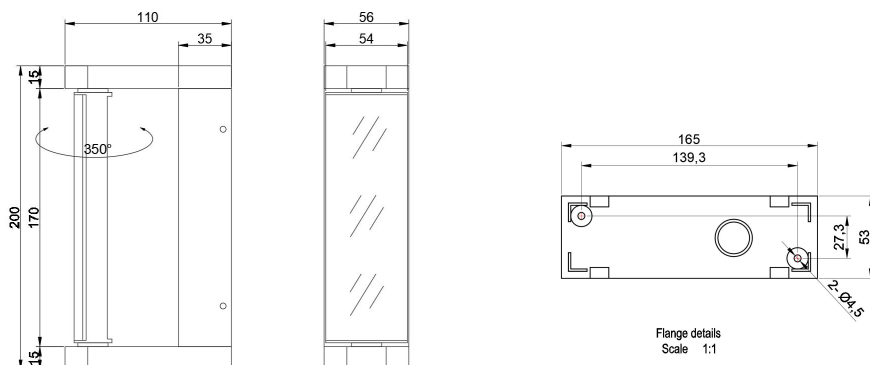

可选择
亮度调光

可支持
极端环境

IP65

AC-IN

规格参数

型 号	▶ OWL0901
工作电压	▶ 100V AC, 220V AC
功 率	▶ 6W
光源类型	▶ SMD2835
色 温	▶ 2700K, 3000K, 4000K
频 率	▶ 90min, 80min
光源效率	▶ 110 lm/W@3000K
发光角度	▶ 45°/60°/80°/90°
材 质	▶ 优质铝 + PC
工作温度	▶ -20°C ~ +55°C
储存温度	▶ -25°C ~ +60°C
光源寿命	▶ 50,000 hours/L70 at 25°C
通电连接	▶ 快速接头 (可选)
产品尺寸	▶ 200*56*110(H)mm
防护等级	▶ IP65
控制方式	▶ ON/OFF
证 书	▶ CE & ROHS

产品尺寸

Unit: mm

配光曲线