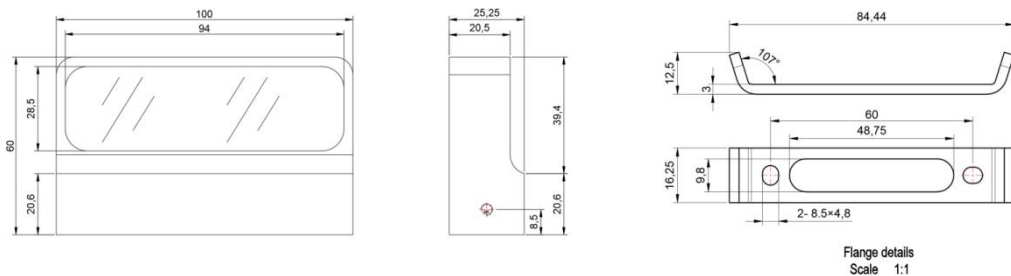

可支持
极端环境

IP65

AC-IN

规格参数

型 号	▶ OWL0501
工作电压	▶ 100V AC, 220V AC
功 率	▶ 3W
光源类型	▶ LED 2835/LED 3030
色 温	▶ 2700K, 3000K, 4000K
频 率	▶ 90min, 80min
光源效率	▶ 85 lm/W@3000K
发光角度	▶ 90°/110°/120°
材 质	▶ 优质铝 + 磨砂钢化玻璃
工作温度	▶ -20°C ~ +55°C
储存温度	▶ -25°C ~ +60°C
光源寿命	▶ 50,000 hours/L70 at 25°C
通电连接	▶ 快速接头 (可选)
产品尺寸	▶ 100**60*25.25(H)mm
防护等级	▶ IP65
控制方式	▶ ON/OFF
证 书	▶ CE & ROHS

产品尺寸

Unit: mm

配光曲线