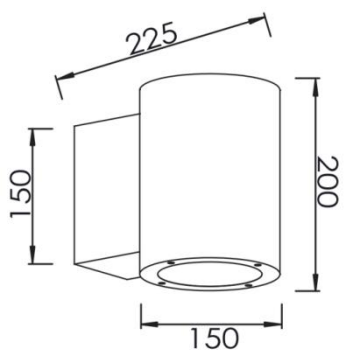

可支持
极端环境

IP65

AC-IN

规格参数

型 号	▶ OWL0701
工作电压	▶ 100V AC, 220V AC
功 率	▶ 2*20W
光源类型	▶ LED COB
色 温	▶ 2700K, 3000K, 4000K
频 率	▶ 90min, 80min
光源效率	▶ 85 lm/W@3000K
发光角度	▶ 12°/24°/36°/60°
材 质	▶ 优质铝 + 钢化玻璃
工作温度	▶ -20°C ~ +55°C
储存温度	▶ -25°C ~ +60°C
光源寿命	▶ 50,000 hours/L70 at 25°C
通电连接	▶ 快速接头 (可选)
产品尺寸	▶ 200*150*225(H)mm
防护等级	▶ IP65
控制方式	▶ ON/OFF
证 书	▶ CE & ROHS

产品尺寸

Unit: mm

配光曲线