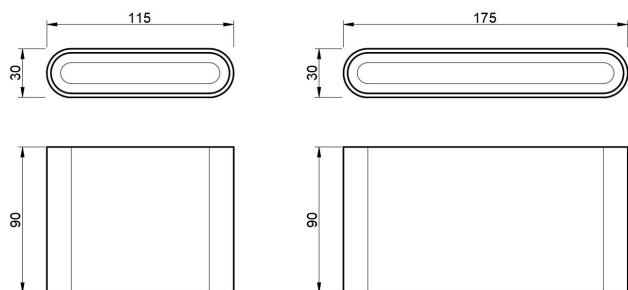

室外壁灯

OWL0801

现代简约的几何设计，与环境融合，
 外壳纯压铸，表面阳极氧化或粉末涂层，
 光源被小心地隐藏起来，以确保过路行人没有眩光，
 结构防水，便于后期维护，
 适用于室外走廊、别墅、庭院和其他建筑墙壁等。

R/G/B/W

易于安装

可选择
亮度调光可支持
极端环境

IP65

AC-IN

规格参数

型号	▶ OWL0801
工作电压	▶ 100V AC, 220V AC
功率	▶ 2*3W/2*6W (Option)
光源类型	▶ LED 2835
色温	▶ 2700K, 3000K, 4000K
频率	▶ 90min, 80min
光源效率	▶ 110 lm/W@3000K
发光角度	▶ 45°/60°/80°/90°
材质	▶ 优质铝 + 钢化玻璃
工作温度	▶ -20°C ~ +55°C
储存温度	▶ -25°C ~ +60°C
光源寿命	▶ 50,000 hours/L70 at 25°C
通电连接	▶ 快速接头 (可选)
产品尺寸	▶ 115*30*90(H)mm/175*30*90(H)mm (可选)
防护等级	▶ IP65
控制方式	▶ ON/OFF
证书	▶ CE & ROHS

产品尺寸

Unit: mm

配光曲线