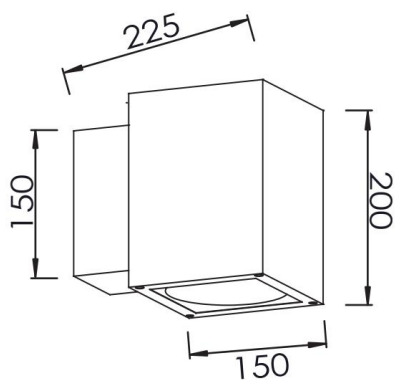

可选择
亮度调光

可支持
极端环境

IP65

AC-IN

规格参数

型 号	▶ OWL0601
工作电压	▶ 100V AC, 220V AC
功 率	▶ 2*20W
光源类型	▶ LED COB
色 温	▶ 2700K, 3000K, 4000K
频 率	▶ 90min, 80min
光源效率	▶ 85 lm/W@3000K
发光角度	▶ 12°/24°/36°/60°
材 质	▶ 优质铝 + 钢化玻璃
工作温度	▶ -20°C ~ +55°C
储存温度	▶ -25°C ~ +60°C
光源寿命	▶ 50,000 hours/L70 at 25°C
通电连接	▶ 快速接头 (可选)
产品尺寸	▶ 200*150*225(H)mm
防护等级	▶ IP65
控制方式	▶ ON/OFF
证 书	▶ CE & ROHS

产品尺寸

Unit: mm

配光曲线