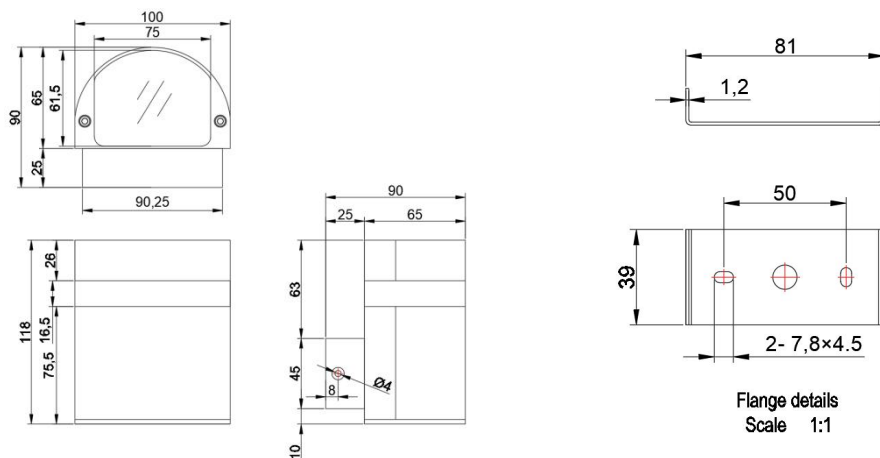

## 规格参数

型 号	▶ OWL0401
工作电压	▶ 100V AC, 220V AC
功 率	▶ 5W
光源类型	▶ LED COB
色 温	▶ 2700K, 3000K, 4000K
频 率	▶ 90min, 80min
光源效率	▶ 85 lm/W@3000K
发光角度	▶ 25°/40°/60°
材 质	▶ 优质铝 + 亚克力
工作温度	▶ -20°C ~ +55°C
储存温度	▶ -25°C ~ +60°C
光源寿命	▶ 50,000 hours/L70 at 25°C
通电连接	▶ 快速接头 (可选)
产品尺寸	▶ 100*90*118(H)mm
防护等级	▶ IP65
控制方式	▶ ON/OFF
证 书	▶ CE & ROHS

## 产品尺寸

Unit: mm