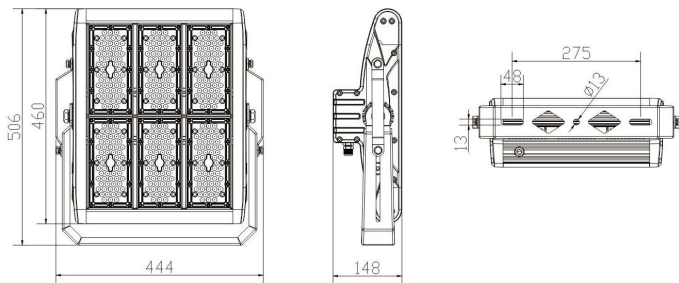

泛光灯 FL300S

采用理想的现代设计，
使用高效3030和3535 led芯片和中波HLG驱动器，
我们还为RGBW提供DMX512控制模型来构建应用程序
根据你的设计理念，
适用于体育场、体育馆、道路等。

规格参数

型 号	▶ FL300S
工作电压	▶ 110V AC, 220V AC
功 率	▶ 300W
光源类型	▶ LED 3030/LED 3535
色 温	▶ 3000K, 4000K, 5000K
频 率	▶ 90min, 80min
光源效率	▶ 110 lm/W@3000K
发光角度	▶ 30°/60°/90°/120°/60x135°/85x135°
材 质	▶ 优质铝 + PC
工作温度	▶ -20°C ~ +55°C
储存温度	▶ -25°C ~ +60°C
光源寿命	▶ 50,000 hours/L70 at 25°C
通电连接	▶ 快速接头 (可选)
产品尺寸	▶ 444*506*148(H)mm
防护等级	▶ IP66
控制方式	▶ ON/OFF
证 书	▶ CE & ROHS

产品尺寸

Unit: mm

配光曲线