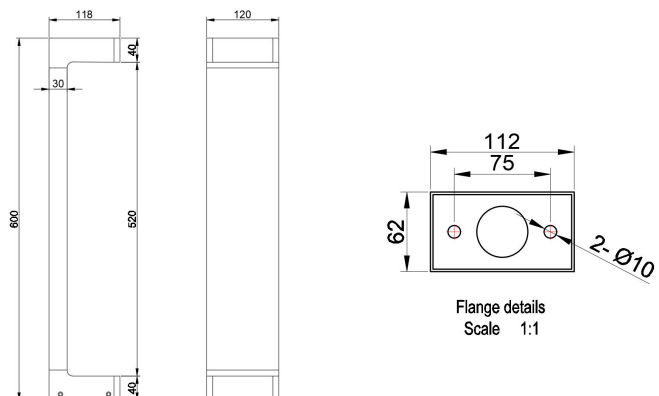

可选择
亮度调光

可支持
极端环境

IP65

AC-IN

规格参数

型 号	▶ BL2401
工作电压	▶ 100VAC,220VAC
功 率	▶ 10W
光源类型	▶ LED COB
色 温	▶ 2700K,3000K,4000K
频 率	▶ 90min, 80min
光源效率	▶ 85 lm/W@3000K
发光角度	▶ 40°/60°/80°
材 质	▶ 优质铝
工作温度	▶ -20°C ~ +55°C
储存温度	▶ -25°C ~ +60°C
光源寿命	▶ 50,000 hours/L70 at 25°C
通电连接	▶ 快速接头 (可选)
产品尺寸	▶ 120*118*600(H)mm
防护等级	▶ IP65
控制方式	▶ ON/OFF
证 书	▶ CE & ROHS

产品尺寸

Unit: mm

配光曲线

宽的光束分布提供了微妙的光没有眩光和均匀照明的通道