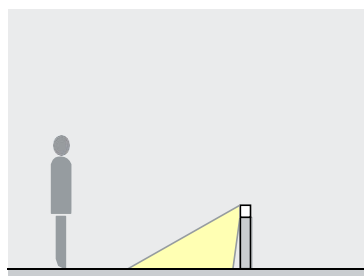

草坪灯

BL2401

优质铝铸件外壳，表面喷户外粉，

光源被小心地隐藏起来，以确保过路人没有眩光，

结构防水，便于后期维护，

适用于室外场景，如室外走道、别墅庭院、公园广场等。

R/G/B/W

易于安装

可选择
亮度调光

可支持
极端环境

IP65

AC-IN

规格参数

型 号	▶ BL2401
工作电压	▶ 100VAC,220VAC
功 率	▶ 10W
光源类型	▶ LED COB
色 温	▶ 2700K,3000K,4000K
频 率	▶ 90min, 80min
光源效率	▶ 85 lm/W@3000K
发光角度	▶ 40°/60°/80°
材 质	▶ 优质铝
工作温度	▶ -20°C ~ +55°C
储存温度	▶ -25°C ~ +60°C
光源寿命	▶ 50,000 hours/L70 at 25°C
通电连接	▶ 快速接头 (可选)
产品尺寸	▶ 120*118*600(H)mm
防护等级	▶ IP65
控制方式	▶ ON/OFF
证 书	▶ CE & ROHS

产品尺寸

Unit: mm

配光曲线

宽的光束分布提供了微妙的光没有眩光和均匀照明的通道