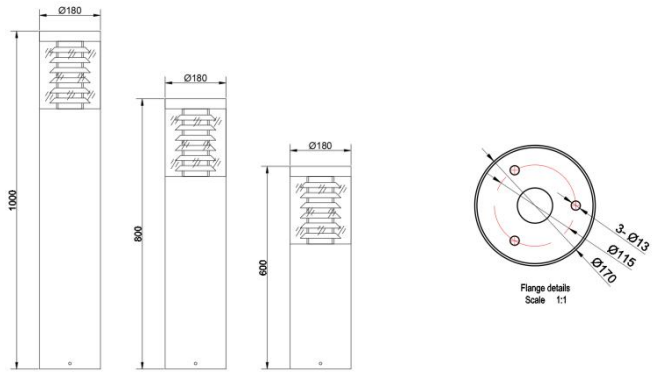

可支持
极端环境

IP65

AC-IN

规格参数

型 号	▶ BL1501
工作电压	▶ 100VAC,220VAC
功 率	▶ 10W
光源类型	▶ LED 3030
色 温	▶ 2700K,3000K,4000K
频 率	▶ 90min, 80min
光源效率	▶ 85 lm/W@3000K
发光角度	▶ 360°
材 质	▶ 优质铝 + PC
工作温度	▶ -20°C ~ +55°C
储存温度	▶ -25°C ~ +60°C
光源寿命	▶ 50,000 hours/L70 at 25°C
通电连接	▶ 快速接头 (可选)
产品尺寸	▶ Φ180*600(H)mm/Φ180*800(H)mm/Φ180*1000(H)mm (可选)
防护等级	▶ IP65
控制方式	▶ ON/OFF
证 书	▶ CE & ROHS

产品尺寸

Unit: mm

配光曲线