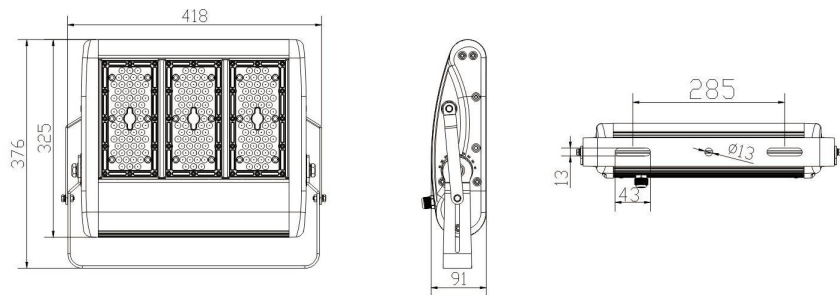

## 规格参数

型 号	▶ FL150S
工作电压	▶ 110V AC, 220V AC
功 率	▶ 150W
光源类型	▶ LED 3030/LED 3535
色 温	▶ 3000K, 4000K, 5000K
频 率	▶ 90min, 80min
光源效率	▶ 110 lm/W@3000K
发光角度	▶ 30°/60°/90°/120°/60x135°/85x135°
材 质	▶ 优质铝 + PC
工作温度	▶ -20°C ~ +55°C
储存温度	▶ -25°C ~ +60°C
光源寿命	▶ 50,000 hours/L70 at 25°C
通电连接	▶ 快速接头 (可选)
产品尺寸	▶ 418*376*91(H)mm
防护等级	▶ IP66
控制方式	▶ ON/OFF
证 书	▶ CE & ROHS

## 产品尺寸

Unit: mm