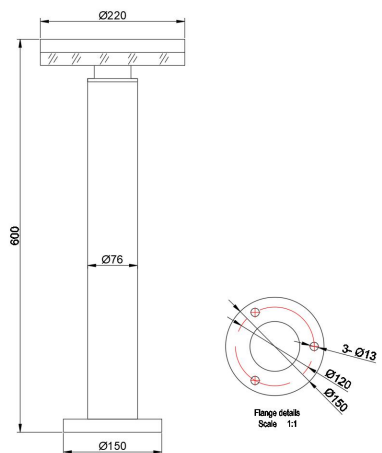

可支持
极端环境

IP65

AC-IN

规格参数

型 号	▶ BL1801
工作电压	▶ 100VAC,220VAC
功 率	▶ 10W
光源类型	▶ LED 3030
色 温	▶ 2700K,3000K,4000K
频 率	▶ 90min, 80min
光源效率	▶ 85 lm/W@3000K
发光角度	▶ 360°
材 质	▶ 优质铝 + 亚克力
工作温度	▶ -20°C ~ +55°C
储存温度	▶ -25°C ~ +60°C
光源寿命	▶ 50,000 hours/L70 at 25°C
通电连接	▶ 快速接头 (可选)
产品尺寸	▶ Φ220*600(H)mm
防护等级	▶ IP65
控制方式	▶ ON/OFF
证 书	▶ CE & ROHS

产品尺寸

Unit: mm

配光曲线

宽的光束分布提供了微妙的光没有眩光和均匀照明的通道