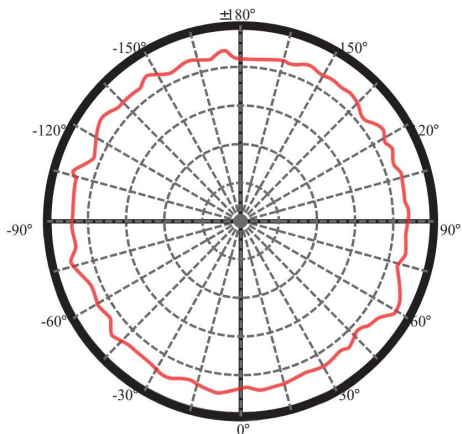

产品尺寸

Unit: mm

配光曲线

宽的光束分布提供了微妙的光没有眩光和均匀照明的通道