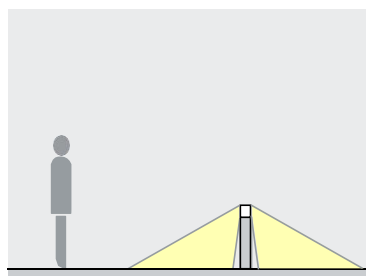

草坪灯 BL1801

优质铝铸件外壳，表面喷户外粉，

光源被小心地隐藏起来，以确保过路人没有眩光，

结构防水，便于后期维护，

适用于室外场景，如室外走道、别墅庭院、公园广场等。

R/G/B/W

易于安装

可选择
亮度调光

产品尺寸

Unit: mm

配光曲线

宽的光束分布提供了微妙的光没有眩光和均匀照明的通道