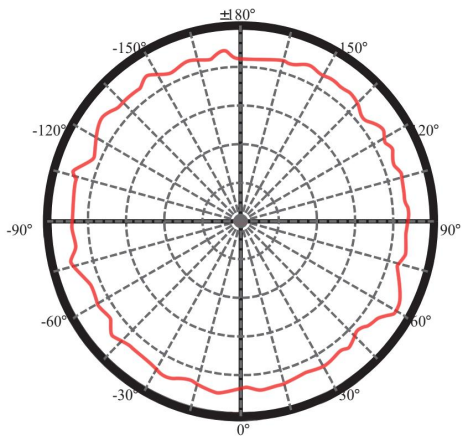

产品尺寸

Unit: mm

配光曲线

宽的光束分布提供了微妙的光没有眩光和均匀照明的通道