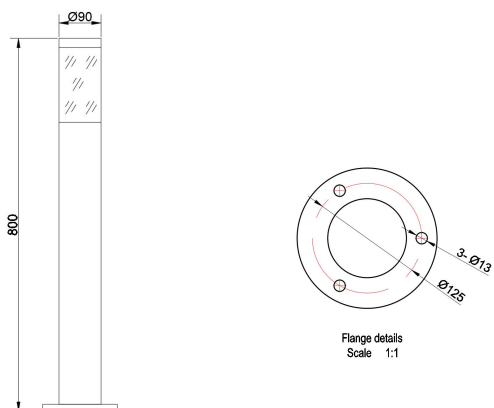

可选择
亮度调光

可支持
极端环境

IP65

AC-IN

规格参数

型 号	▶ BL1901
工作电压	▶ 100VAC,220VAC
功 率	▶ 6W
光源类型	▶ LED 3030
色 温	▶ 2700K,3000K,4000K
频 率	▶ 90min, 80min
光源效率	▶ 85 lm/W@3000K
发光角度	▶ 360°
材 质	▶ 优质铝 + 亚克力
工作温度	▶ -20°C ~ +55°C
储存温度	▶ -25°C ~ +60°C
光源寿命	▶ 50,000 hours/L70 at 25°C
通电连接	▶ 快速接头 (可选)
产品尺寸	▶ Φ90*800(H)mm
防护等级	▶ IP65
控制方式	▶ ON/OFF
证 书	▶ CE & ROHS

产品尺寸

Unit: mm

配光曲线

宽的光束分布提供了微妙的光没有眩光和均匀照明的通道