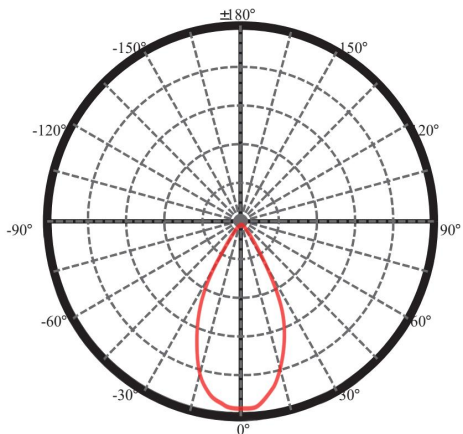

产品尺寸

Unit: mm

配光曲线

宽的光束分布提供了微妙的光没有眩光和均匀照明的通道