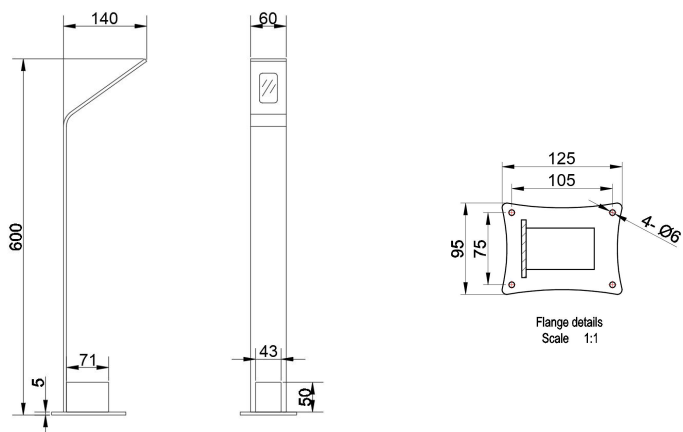

可选择
亮度调光

可支持
极端环境

IP65

AC-IN

规格参数

型 号	▶ BL1701
工作电压	▶ 100VAC,220VAC
功 率	▶ 6W
光源类型	▶ LED 3030
色 温	▶ 2700K,3000K,4000K
频 率	▶ 90min, 80min
光源效率	▶ 85 lm/W@3000K
发光角度	▶ 25°/40°/60°
材 质	▶ 优质铝
工作温度	▶ -20°C ~ +55°C
储存温度	▶ -25°C ~ +60°C
光源寿命	▶ 50,000 hours/L70 at 25°C
通电连接	▶ 快速接头 (可选)
产品尺寸	▶ 140*60*600(H)mm
防护等级	▶ IP65
控制方式	▶ ON/OFF
证 书	▶ CE & ROHS

产品尺寸

Unit: mm

配光曲线

宽的光束分布提供了微妙的光没有眩光和均匀照明的通道