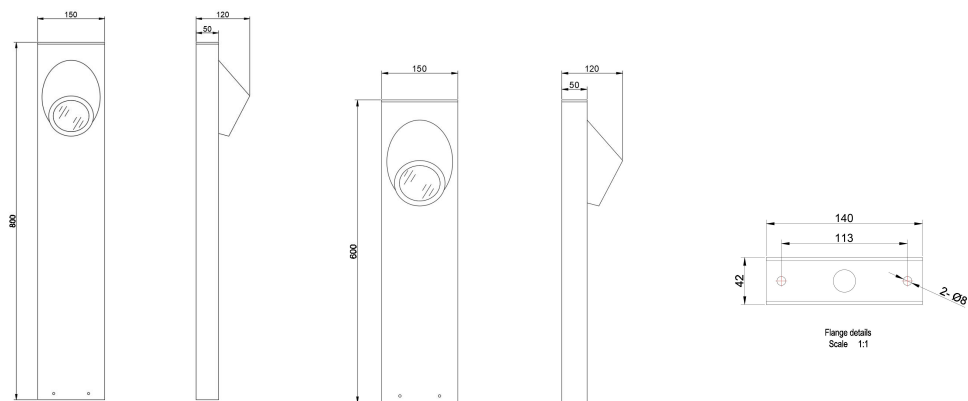

可选择
亮度调光

可支持
极端环境

IP65

AC-IN

规格参数

型 号	▶ BL0901
工作电压	▶ 100VAC,220VAC
功 率	▶ 8W
光源类型	▶ LED 3030
色 温	▶ 2700K,3000K,4000K
频 率	▶ 90min, 80min
光源效率	▶ 85 lm/W@3000K
发光角度	▶ 40°/60°/90°
材 质	▶ 优质铝
工作温度	▶ -20°C ~ +55°C
储存温度	▶ -25°C ~ +60°C
光源寿命	▶ 50,000 hours/L70 at 25°C
通电连接	▶ 快速接头 (可选)
产品尺寸	▶ 150*120*600(H)mm/150*120*800(H)mm (可选)
防护等级	▶ IP65
控制方式	▶ ON/OFF
证 书	▶ CE & ROHS

产品尺寸

Unit: mm

配光曲线