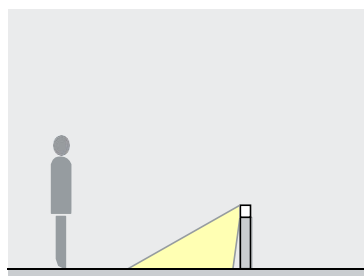

配光曲线

宽的光束分布提供了微妙的光没有眩光和均匀照明的通道