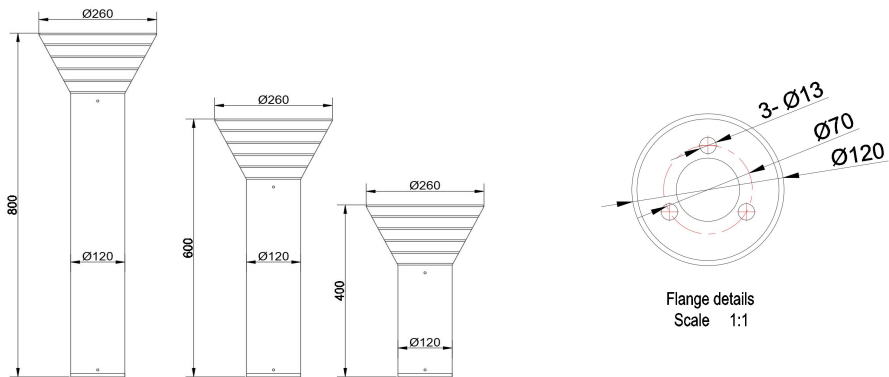

### 规格参数

型 号	▶ BL0601
工作电压	▶ 100VAC,220VAC
功 率	▶ 6W
光源类型	▶ LED COB
色 温	▶ 2700K,3000K,4000K
频 率	▶ 90min, 80min
光源效率	▶ 85 lm/W@3000K
发光角度	▶ 360°
材 质	▶ 优质铝 + PC
工作温度	▶ -20°C ~ +55°C
储存温度	▶ -25°C ~ +60°C
光源寿命	▶ 50,000 hours/L70 at 25°C
通电连接	▶ 快速接头 (可选)
产品尺寸	▶ φ260*400(H)mm/φ260*600(H)mm/φ260*800(H)mm (可选)
防护等级	▶ IP65
控制方式	▶ ON/OFF
证 书	▶ CE & ROHS

## 产品尺寸

Unit: mm