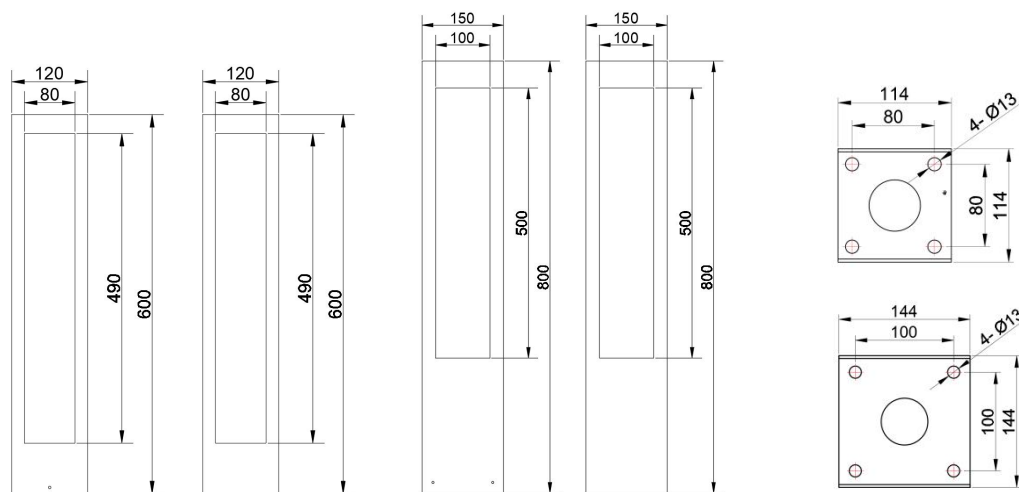

### 规格参数

型 号	▶ BL0201
工作电压	▶ 100VAC,220VAC
功 率	▶ 5W
光源类型	▶ LED COB
色 温	▶ 2700K,3000K,4000K
频 率	▶ 90min, 80min
光源效率	▶ 85 lm/W@3000K
发光角度	▶ 4*80°
材 质	▶ 优质铝 + 钢化玻璃
工作温度	▶ -20°C ~ +55°C
储存温度	▶ -25°C ~ +60°C
光源寿命	▶ 50,000 hours/L70 at 25°C
通电连接	▶ 快速接头 (可选)
产品尺寸	▶ 120*120*600(H)mm/150*150*800(H)mm (可选)
防护等级	▶ IP65
控制方式	▶ ON/OFF
证 书	▶ CE & ROHS

产品尺寸

Unit: mm

配光曲线