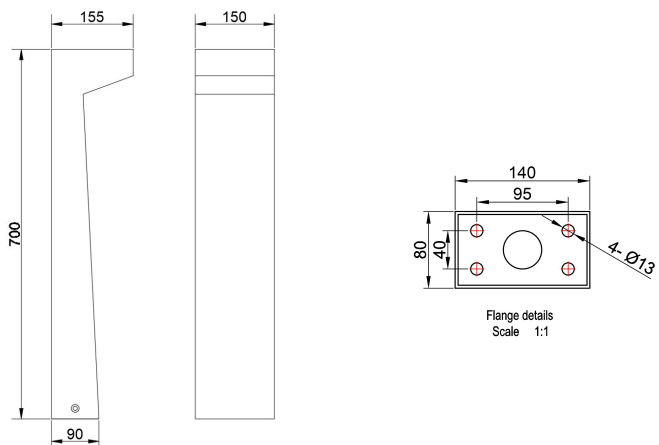

规格参数

型 号	▶ BL2101
工作电压	▶ 100VAC,220VAC
功 率	▶ 12W
光源类型	▶ LED 3030
色 温	▶ 2700K,3000K,4000K
频 率	▶ 90min, 80min
光源效率	▶ 85 lm/W@3000K
发光角度	▶ 25°/40°/60°
材 质	▶ 混凝土
工作温度	▶ -20°C ~ +55°C
储存温度	▶ -25°C ~ +60°C
光源寿命	▶ 50,000 hours/L70 at 25°C
通电连接	▶ 快速接头 (可选)
产品尺寸	▶ 155*150*700(H)mm
防护等级	▶ IP65
控制方式	▶ ON/OFF
证 书	▶ CE & ROHS

产品尺寸

Unit: mm

配光曲线

宽的光束分布提供了微妙的光没有眩光和均匀照明的通道