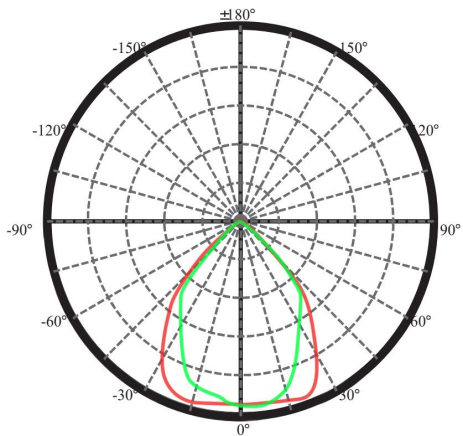

产品尺寸

Unit: mm

配光曲线

宽的光束分布提供了微妙的光没有眩光和均匀照明的通道