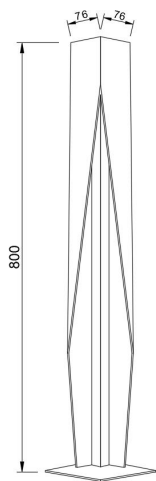

可支持
极端环境

IP65

AC-IN

规格参数

型 号	▶ BL0701
工作电压	▶ 100VAC,220VAC
功 率	▶ 5W
光源类型	▶ LED COB
色 温	▶ 2700K,3000K,4000K
频 率	▶ 90min, 80min
光源效率	▶ 85 lm/W@3000K
发光角度	▶ 40°/60°/80° (可选)
材 质	▶ 方型铁管
工作温度	▶ -20°C ~ +55°C
储存温度	▶ -25°C ~ +60°C
光源寿命	▶ 50,000 hours/L70 at 25°C
通电连接	▶ 快速接头 (可选)
产品尺寸	▶ 76*76*800(H)mm
防护等级	▶ IP65
控制方式	▶ ON/OFF
证 书	▶ CE & ROHS

产品尺寸

Unit: mm

配光曲线