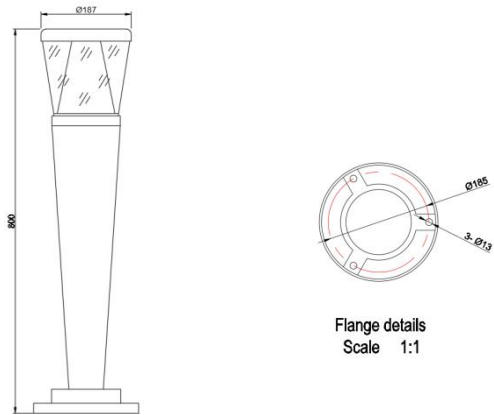

## 规格参数

型 号	▶ BL1001
工作电压	▶ 100VAC,220VAC
功 率	▶ 8W
光源类型	▶ LED 3030
色 温	▶ 2700K,3000K,4000K
频 率	▶ 90min, 80min
光源效率	▶ 85 lm/W@3000K
发光角度	▶ 360°
材 质	▶ 优质铝 + PC
工作温度	▶ -20°C ~ +55°C
储存温度	▶ -25°C ~ +60°C
光源寿命	▶ 50,000 hours/L70 at 25°C
通电连接	▶ 快速接头 (可选)
产品尺寸	▶ φ178*800(H)mm
防护等级	▶ IP65
控制方式	▶ ON/OFF
证 书	▶ CE & ROHS

## 产品尺寸

Unit: mm