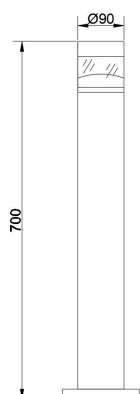

产品尺寸

Unit: mm

Flange details
Scale 1:1

配光曲线