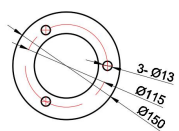

产品尺寸

Unit: mm

Flange details
Scale 1:1

配光曲线