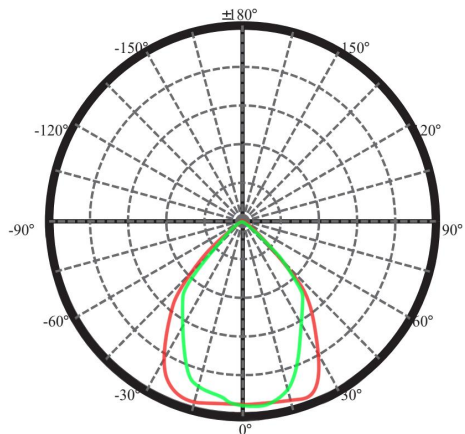

产品尺寸

Unit: mm

配光曲线

宽的光束分布提供了微妙的光没有眩光和均匀照明的通道