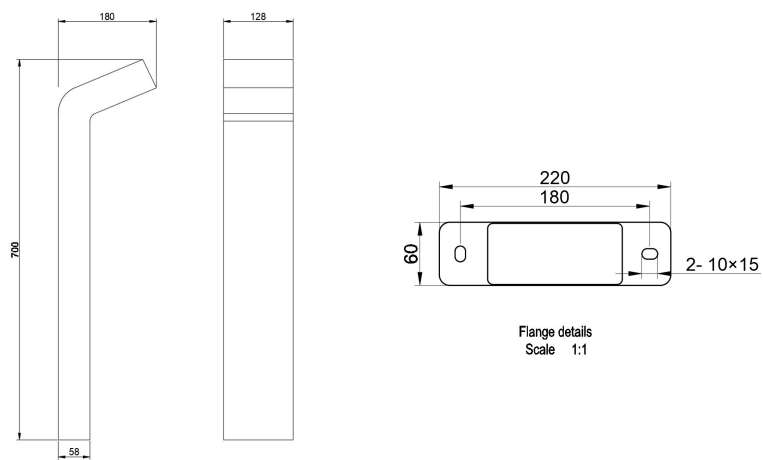

规格参数

型 号	▶ BL2001
工作电压	▶ 100VAC,220VAC
功 率	▶ 12W
光源类型	▶ LED 3030
色 温	▶ 2700K,3000K,4000K
频 率	▶ 90min, 80min
光源效率	▶ 85 lm/W@3000K
发光角度	▶ 25°/40°/60°
材 质	▶ 混凝土
工作温度	▶ -20°C ~ +55°C
储存温度	▶ -25°C ~ +60°C
光源寿命	▶ 50,000 hours/L70 at 25°C
通电连接	▶ 快速接头 (可选)
产品尺寸	▶ 180*128*700(H)mm
防护等级	▶ IP65
控制方式	▶ ON/OFF
证 书	▶ CE & ROHS

产品尺寸

Unit: mm

配光曲线

宽的光束分布提供了微妙的光没有眩光和均匀照明的通道