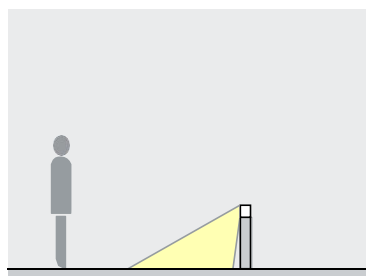

配光曲线

宽的光束分布提供了微妙的光没有眩光和均匀照明的通道