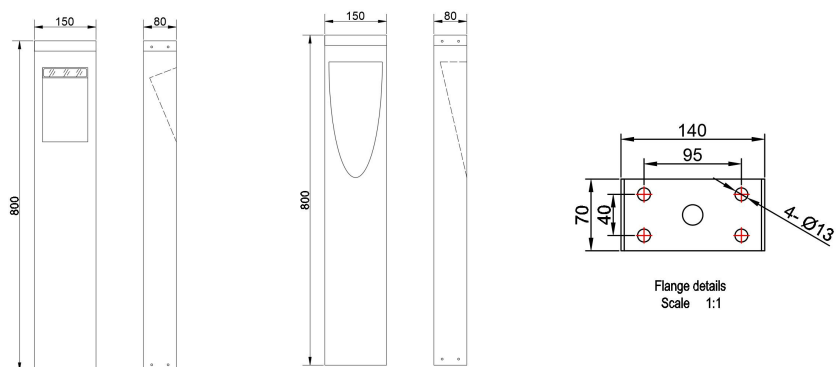

可支持
极端环境

IP65

AC-IN

规格参数

型 号	▶ BL1201
工作电压	▶ 100VAC,220VAC
功 率	▶ 6W
光源类型	▶ LED 3030
色 温	▶ 2700K,3000K,4000K
频 率	▶ 90min, 80min
光源效率	▶ 85 lm/W@3000K
发光角度	▶ 40°/60°/90°
材 质	▶ 优质铝 + PC
工作温度	▶ -20°C ~ +55°C
储存温度	▶ -25°C ~ +60°C
光源寿命	▶ 50,000 hours/L70 at 25°C
通电连接	▶ 快速接头 (可选)
产品尺寸	▶ 150*80*800(H)mm
防护等级	▶ IP65
控制方式	▶ ON/OFF
证 书	▶ CE & ROHS

产品尺寸

Unit: mm

配光曲线