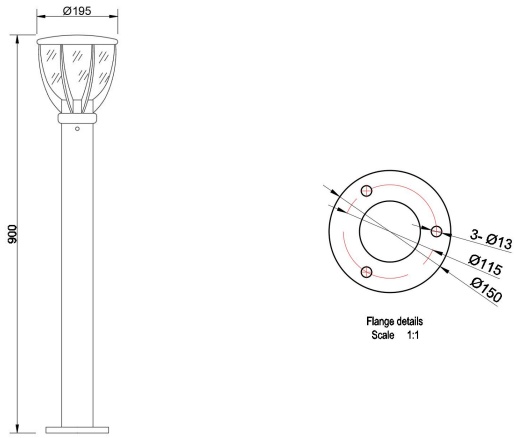

## 规格参数

型 号	▶ BL1101
工作电压	▶ 100VAC,220VAC
功 率	▶ 10W
光源类型	▶ LED 3030
色 温	▶ 2700K,3000K,4000K
频 率	▶ 90min, 80min
光源效率	▶ 85 lm/W@3000K
发光角度	▶ 360°
材 质	▶ 优质铝 + PC
工作温度	▶ -20°C ~ +55°C
储存温度	▶ -25°C ~ +60°C
光源寿命	▶ 50,000 hours/L70 at 25°C
通电连接	▶ 快速接头 (可选)
产品尺寸	▶ φ195*900(H)mm
防护等级	▶ IP65
控制方式	▶ ON/OFF
证 书	▶ CE & ROHS

## 产品尺寸

Unit: mm