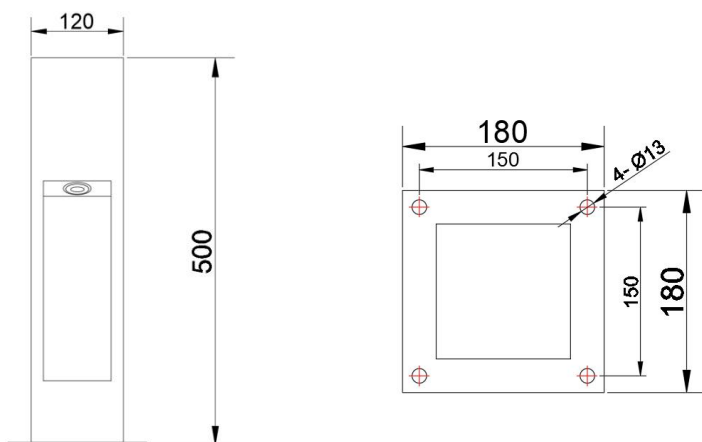

可支持
极端环境

IP65

AC-IN

规格参数

型 号	▶ BL0101
工作电压	▶ 100VAC,220VAC
功 率	▶ 5W
光源类型	▶ LED COB
色 温	▶ 2700K,3000K,4000K
频 率	▶ 90min, 80min
光源效率	▶ 85 lm/W@3000K
发光角度	▶ 25°/40°/60°/80° (可选)
材 质	▶ 树脂 + 不锈钢
工作温度	▶ -20°C ~ +55°C
储存温度	▶ -25°C ~ +60°C
光源寿命	▶ 50,000 hours/L70 at 25°C
通电连接	▶ 快速接头 (可选)
产品尺寸	▶ 120*120*500(H)mm
防护等级	▶ IP65
控制方式	▶ ON/OFF
证 书	▶ CE & ROHS

产品尺寸

Unit: mm

配光曲线