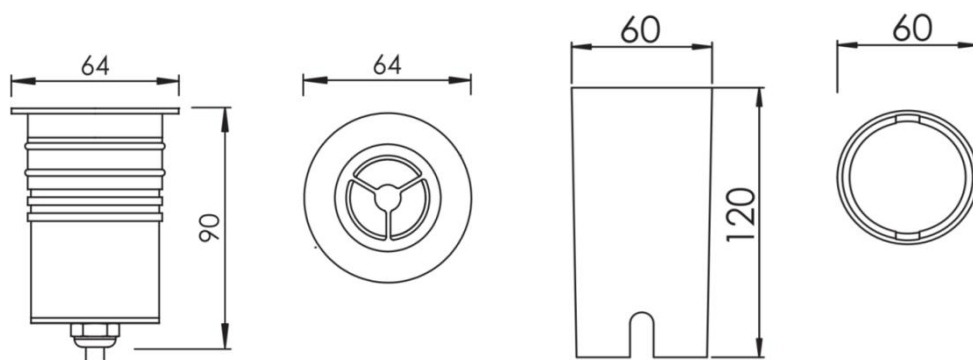

地埋灯 RUL0312C

结构紧密，采用高质量的垫片，确保灯具具有IP67级，

提供从极窄到极宽的各种光束角度，

根据项目要求提供的均匀性照明输出，

提供高效1070铝体的高效散热，

适用于地面、嵌入式、路径、甲板、浴缸装饰功能。

R/G/B/W

易于安装

可选择
亮度调光

可支持
极端环境

IP67

DC-IN

规格参数

型号	▶ RUL0312C
工作电压	▶ 12V DC, 24V DC
功率	▶ 4W
光源类型	▶ LED 3535/LED 3030
色温	▶ 2700K, 3000K, 4000K
频率	▶ 90min, 80min
光源效率	▶ 110 lm/W@3000K
发光角度	▶ 3°/6°/10°/20°/40°
材质	▶ 优质铝 + 钢化玻璃 + 不锈钢
工作温度	▶ -20°C ~ +55°C
储存温度	▶ -25°C ~ +60°C
光源寿命	▶ 50,000 hours/L70 at 25°C
通电连接	▶ 快速接头 (可选)
产品尺寸	▶ Φ64*90(H)mm
防护等级	▶ IP67
控制方式	▶ ON/OFF
证书	▶ CE & ROHS

产品尺寸

Unit: mm

配光曲线