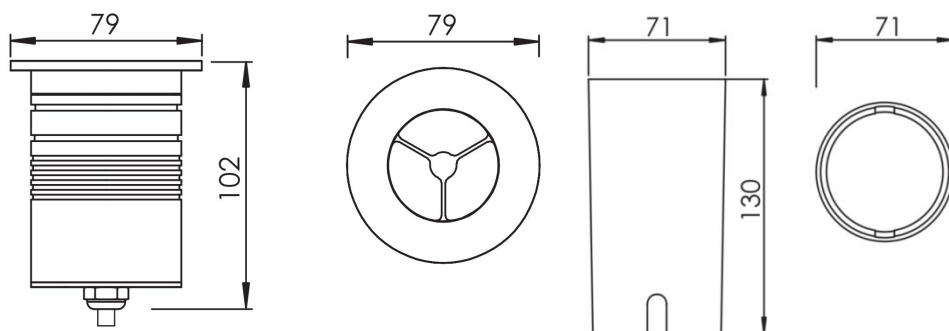

地埋灯 RUL0412C

结构紧密，采用高质量的垫片，确保灯具具有IP67级，

提供从极窄到极宽的各种光束角度，

根据项目要求提供的均匀性照明输出，

提供高效1070铝体的高效散热，

适用于地面、嵌入式、路径、甲板、浴缸装饰功能。

R/G/B/W

易于安装

可选择
亮度调光

可支持
极端环境

IP67

DC-IN

规格参数

型号	▶ RUL0412C
工作电压	▶ 12V DC, 24V DC
功率	▶ 7W
光源类型	▶ LED COB
色温	▶ 2700K, 3000K, 4000K
频率	▶ 90min, 80min
光源效率	▶ 110 lm/W@3000K
发光角度	▶ 15°/25°/38°/60°
材质	▶ 优质铝 + 钢化玻璃 + 不锈钢
工作温度	▶ -20°C ~ +55°C
储存温度	▶ -25°C ~ +60°C
光源寿命	▶ 50,000 hours/L70 at 25°C
通电连接	▶ 快速接头 (可选)
产品尺寸	▶ Φ79*102(H)mm
防护等级	▶ IP67
控制方式	▶ ON/OFF
证书	▶ CE & ROHS

产品尺寸

Unit: mm

配光曲线