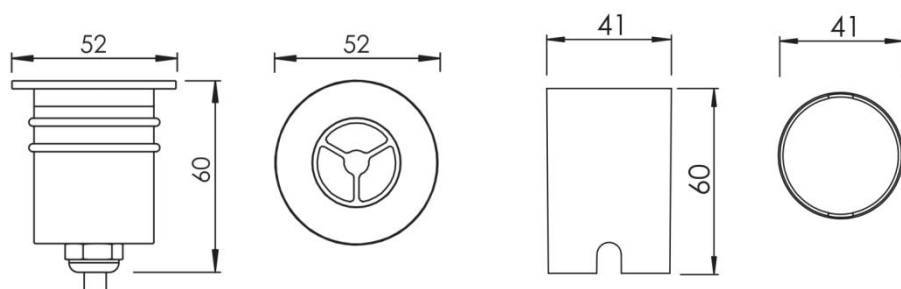

地埋灯 RUL0212C

结构紧密，采用高质量的垫片，确保灯具具有IP67级，

提供从极窄到极宽的各种光束角度，

根据项目要求提供的均匀性照明输出，

提供高效1070铝体的高效散热，

适用于地面、嵌入式、路径、甲板、浴缸装饰功能。

R/G/B/W

易于安装

可选择
亮度调光

可支持
极端环境

IP67

DC-IN

规格参数

型 号	▶ RUL0212C
工作电压	▶ 12V DC, 24V DC
功 率	▶ 2W/3W
光源类型	▶ LED 3535/LED 3030
色 温	▶ 2700K, 3000K, 4000K
频 率	▶ 90min, 80min
光源效率	▶ 110 lm/W@3000K
发光角度	▶ 10°/15°/21°/40°/60°
材 质	▶ 优质铝 + 钢化玻璃 + 不锈钢
工作温度	▶ -20°C ~ +55°C
储存温度	▶ -25°C ~ +60°C
光源寿命	▶ 50,000 hours/L70 at 25°C
通电连接	▶ 快速接头 (可选)
产品尺寸	▶ Φ52*60(H)mm
防护等级	▶ IP67
控制方式	▶ ON/OFF
证 书	▶ CE & ROHS

产品尺寸

Unit: mm

配光曲线