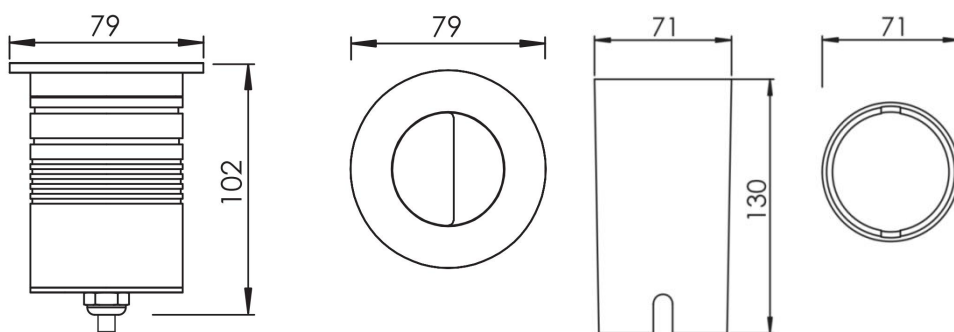

地埋灯 RUL0412B

结构紧密，采用高质量的垫片，确保灯具具有IP67级，

提供从极窄到极宽的各种光束角度，

根据项目要求提供的均匀性照明输出，

提供高效1070铝体的高效散热，

适用于地面、嵌入式、路径、甲板、浴缸装饰功能。

R/G/B/W

易于安装

可选择
亮度调光

可支持
极端环境

IP67

DC-IN

规格参数

型 号	▶ RUL0412B
工作电压	▶ 12V DC, 24V DC
功 率	▶ 7W
光源类型	▶ LED COB
色 温	▶ 2700K, 3000K, 4000K
频 率	▶ 90min, 80min
光源效率	▶ 110 lm/W@3000K
发光角度	▶ 15°/25°/38°/60°
材 质	▶ 优质铝 + 钢化玻璃 + 不锈钢
工作温度	▶ -20°C ~ +55°C
储存温度	▶ -25°C ~ +60°C
光源寿命	▶ 50,000 hours/L70 at 25°C
通电连接	▶ 快速接头 (可选)
产品尺寸	▶ Φ79*102(H)mm
防护等级	▶ IP67
控制方式	▶ ON/OFF
证 书	▶ CE & ROHS

产品尺寸

Unit: mm

配光曲线