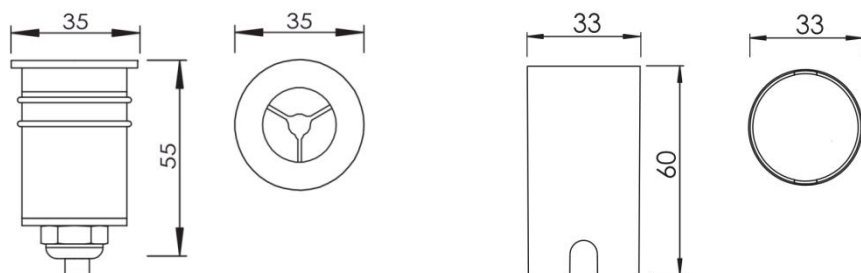

## 规格参数

型 号	▶ RUL0112C
工作电压	▶ 12V DC, 24V DC
功 率	▶ 1W
光源类型	▶ LED 3535/LED 3030
色 温	▶ 2700K, 3000K, 4000K
频 率	▶ 90min, 80min
光源效率	▶ 120 lm/W@3000K
发光角度	▶ 25°/40°/60°
材 质	▶ 优质铝 + 钢化玻璃 + 不锈钢
工作温度	▶ -20°C ~ +55°C
储存温度	▶ -25°C ~ +60°C
光源寿命	▶ 50,000 hours/L70 at 25°C
通电连接	▶ 快速接头 (可选)
产品尺寸	▶ Φ35*55(H)mm
防护等级	▶ IP67
控制方式	▶ ON/OFF
证 书	▶ CE & ROHS

## 产品尺寸

Unit: mm