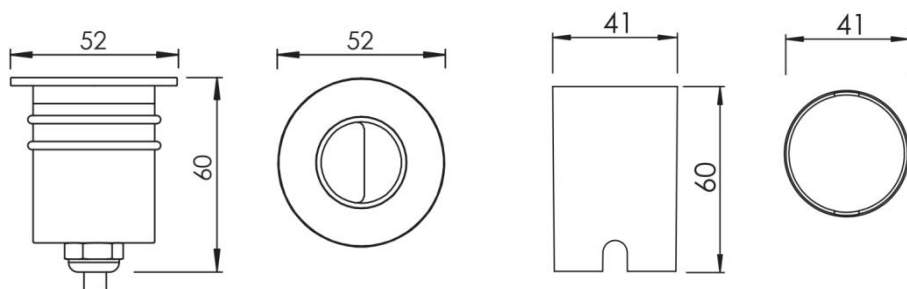

## 规格参数

型号	▶ RUL0212B
工作电压	▶ 12V DC, 24V DC
功率	▶ 2W/3W
光源类型	▶ LED 3535/LED 3030
色温	▶ 2700K, 3000K, 4000K
频率	▶ 90min, 80min
光源效率	▶ 110 lm/W@3000K
发光角度	▶ 10°/15°/21°/40°/60°
材质	▶ 优质铝 + 钢化玻璃 + 不锈钢
工作温度	▶ -20°C ~ +55°C
储存温度	▶ -25°C ~ +60°C
光源寿命	▶ 50,000 hours/L70 at 25°C
通电连接	▶ 快速接头 (可选)
产品尺寸	▶ Φ52*60(H)mm
防护等级	▶ IP67
控制方式	▶ ON/OFF
证书	▶ CE & ROHS

## 产品尺寸

Unit: mm