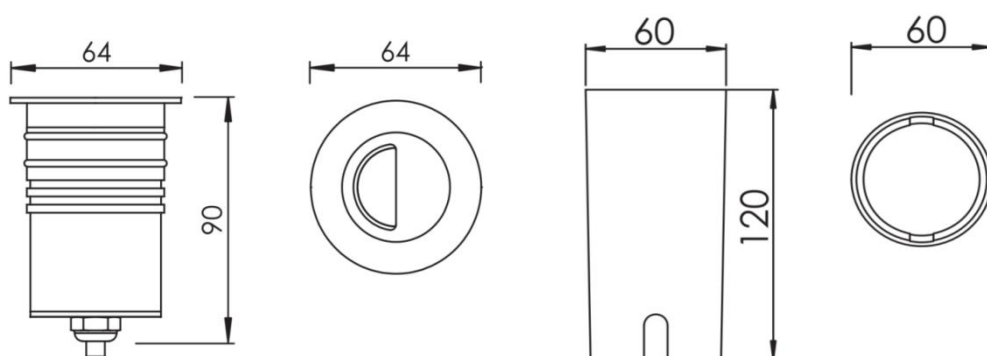

地埋灯 RUL0312B

结构紧密，采用高质量的垫片，确保灯具具有IP67级，

提供从极窄到极宽的各种光束角度，

根据项目要求提供的均匀性照明输出，

提供高效1070铝体的高效散热，

适用于地面、嵌入式、路径、甲板、浴缸装饰功能。

R/G/B/W

易于安装

可选择
亮度调光

可支持
极端环境

IP67

DC-IN

规格参数

型 号	▶ RUL0312B
工作电压	▶ 12V DC, 24V DC
功 率	▶ 4W
光源类型	▶ LED 3535/LED 3030
色 温	▶ 2700K, 3000K, 4000K
频 率	▶ 90min, 80min
光源效率	▶ 110 lm/W@3000K
发光角度	▶ 3°/6°/10°/20°/40°
材 质	▶ 优质铝 + 钢化玻璃 + 不锈钢
工作温度	▶ -20°C ~ +55°C
储存温度	▶ -25°C ~ +60°C
光源寿命	▶ 50,000 hours/L70 at 25°C
通电连接	▶ 快速接头 (可选)
产品尺寸	▶ Φ64*90(H)mm
防护等级	▶ IP67
控制方式	▶ ON/OFF
证 书	▶ CE & ROHS

产品尺寸

Unit: mm

配光曲线