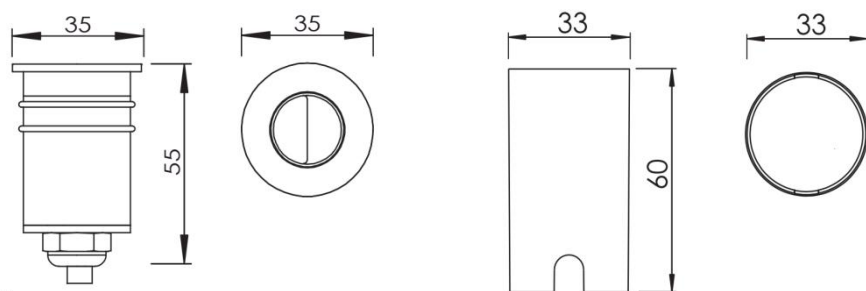

## 规格参数

型号	▶ RUL0112B
工作电压	▶ 12V DC, 24V DC
功率	▶ 1W
光源类型	▶ LED 3535/LED 3030
色温	▶ 2700K, 3000K, 4000K
频率	▶ 90min, 80min
光源效率	▶ 110 lm/W@3000K
发光角度	▶ 25°/40°/60°
材质	▶ 优质铝 + 钢化玻璃 + 不锈钢
工作温度	▶ -20°C ~ +55°C
储存温度	▶ -25°C ~ +60°C
光源寿命	▶ 50,000 hours/L70 at 25°C
通电连接	▶ 快速接头 (可选)
产品尺寸	▶ Φ35*55(H)mm
防护等级	▶ IP67
控制方式	▶ ON/OFF
证书	▶ CE & ROHS

## 产品尺寸

Unit: mm