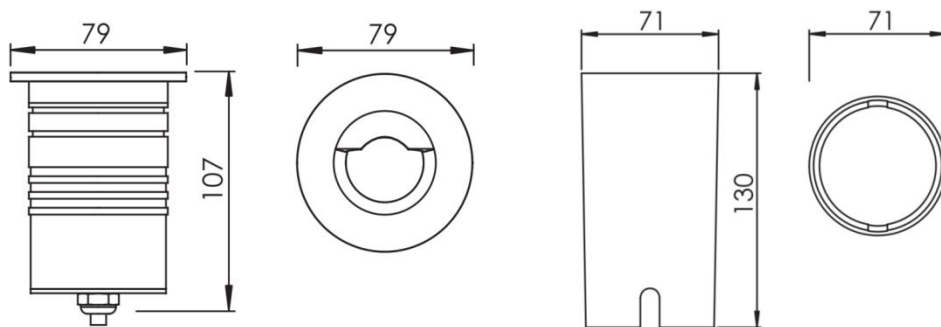

地埋灯 RUL0512B

结构紧密，采用高质量的垫片，确保灯具具有IP67级，

提供从极窄到极宽的各种光束角度，

根据项目要求提供的均匀性照明输出，

提供高效1070铝体的高效散热，

适用于地面、嵌入式、路径、甲板、浴缸装饰功能。

R/G/B/W

易于安装

可选择
亮度调光

可支持
极端环境

IP67

DC-IN

规格参数

型 号	▶ RUL0512B
工作电压	▶ 12V DC, 24V DC
功 率	▶ 5W
光源类型	▶ LED COB
色 温	▶ 2700K, 3000K, 4000K
频 率	▶ 90min, 80min
光源效率	▶ 110 lm/W@3000K
发光角度	▶ 15°/24°/36°
材 质	▶ 优质铝 + 钢化玻璃 + 不锈钢
工作温度	▶ -20°C ~ +55°C
储存温度	▶ -25°C ~ +60°C
光源寿命	▶ 50,000 hours/L70 at 25°C
通电连接	▶ 快速接头 (可选)
产品尺寸	▶ Φ79*107(H)mm
防护等级	▶ IP67
控制方式	▶ ON/OFF
证 书	▶ CE & ROHS

产品尺寸

Unit: mm

配光曲线