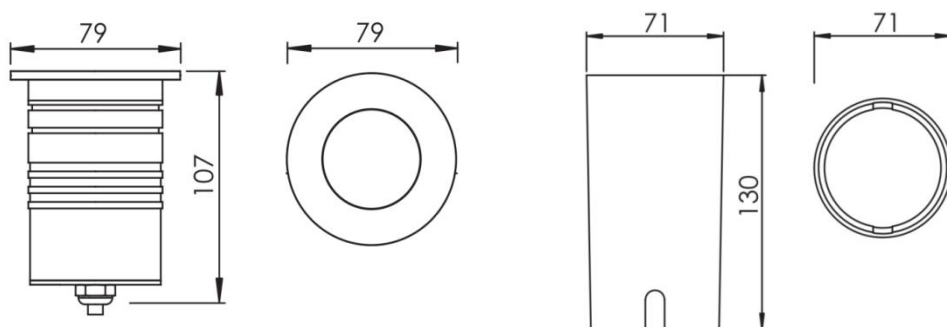

地埋灯 RUL0512A

结构紧密，采用高质量的垫片，确保灯具具有IP67级，

提供从极窄到极宽的各种光束角度，

根据项目要求提供的均匀性照明输出，

提供高效1070铝体的高效散热，

适用于地面、嵌入式、路径、甲板、浴缸装饰功能。

R/G/B/W

易于安装

可选择
亮度调光

可支持
极端环境

IP67

DC-IN

规格参数

型 号	▶ RUL0512A
工作电压	▶ 12V DC, 24V DC
功 率	▶ 5W
光源类型	▶ LED COB
色 温	▶ 2700K, 3000K, 4000K
频 率	▶ 90min, 80min
光源效率	▶ 110 lm/W@3000K
发光角度	▶ 15°/24°/36°
材 质	▶ 优质铝 + 钢化玻璃 + 不锈钢
工作温度	▶ -20°C ~ +55°C
储存温度	▶ -25°C ~ +60°C
光源寿命	▶ 50,000 hours/L70 at 25°C
通电连接	▶ 快速接头 (可选)
产品尺寸	▶ Φ79*107(H)mm
防护等级	▶ IP67
控制方式	▶ ON/OFF
证 书	▶ CE & ROHS

产品尺寸

Unit: mm

配光曲线