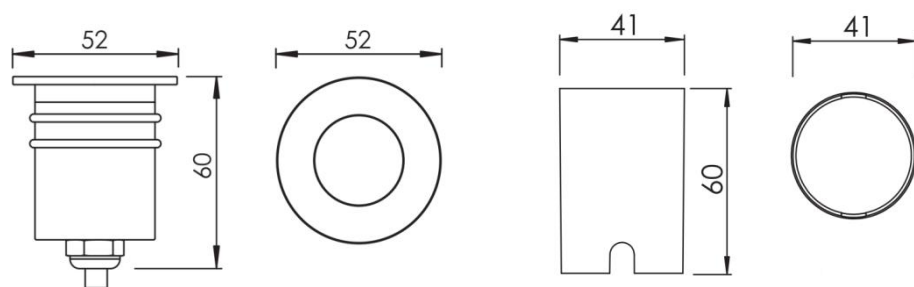

## 规格参数

型号	▶ RUL0212A
工作电压	▶ 12V DC, 24V DC
功率	▶ 2W/3W
光源类型	▶ LED 3535/LED 3030
色温	▶ 2700K, 3000K, 4000K
频率	▶ 90min, 80min
光源效率	▶ 110 lm/W@3000K
发光角度	▶ 10°/15°/21°/40°/60°
材质	▶ 优质铝 + 钢化玻璃 + 不锈钢
工作温度	▶ -20°C ~ +55°C
储存温度	▶ -25°C ~ +60°C
光源寿命	▶ 50,000 hours/L70 at 25°C
通电连接	▶ 快速接头 (可选)
产品尺寸	▶ Φ52*60(H)mm
防护等级	▶ IP67
控制方式	▶ ON/OFF
证书	▶ CE & ROHS

## 产品尺寸

Unit: mm