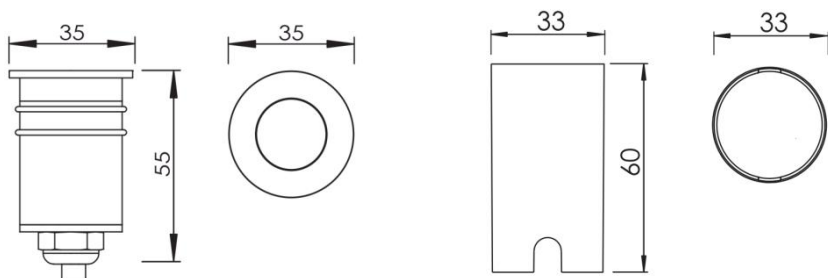

## 规格参数

型 号	▶ RUL0112A
工作电压	▶ 12V DC, 24V DC
功 率	▶ 1W
光源类型	▶ LED 3535/LED 3030
色 温	▶ 2700K, 3000K, 4000K
频 率	▶ 90min, 80min
光源效率	▶ 110 lm/W@3000K
发光角度	▶ 25°/40°/60°
材 质	▶ 优质铝 + 钢化玻璃 + 不锈钢
工作温度	▶ -20°C ~ +55°C
储存温度	▶ -25°C ~ +60°C
光源寿命	▶ 50,000 hours/L70 at 25°C
通电连接	▶ 快速接头 (可选)
产品尺寸	▶ Φ35*55(H)mm
防护等级	▶ IP67
控制方式	▶ ON/OFF
证 书	▶ CE & ROHS

## 产品尺寸

Unit: mm